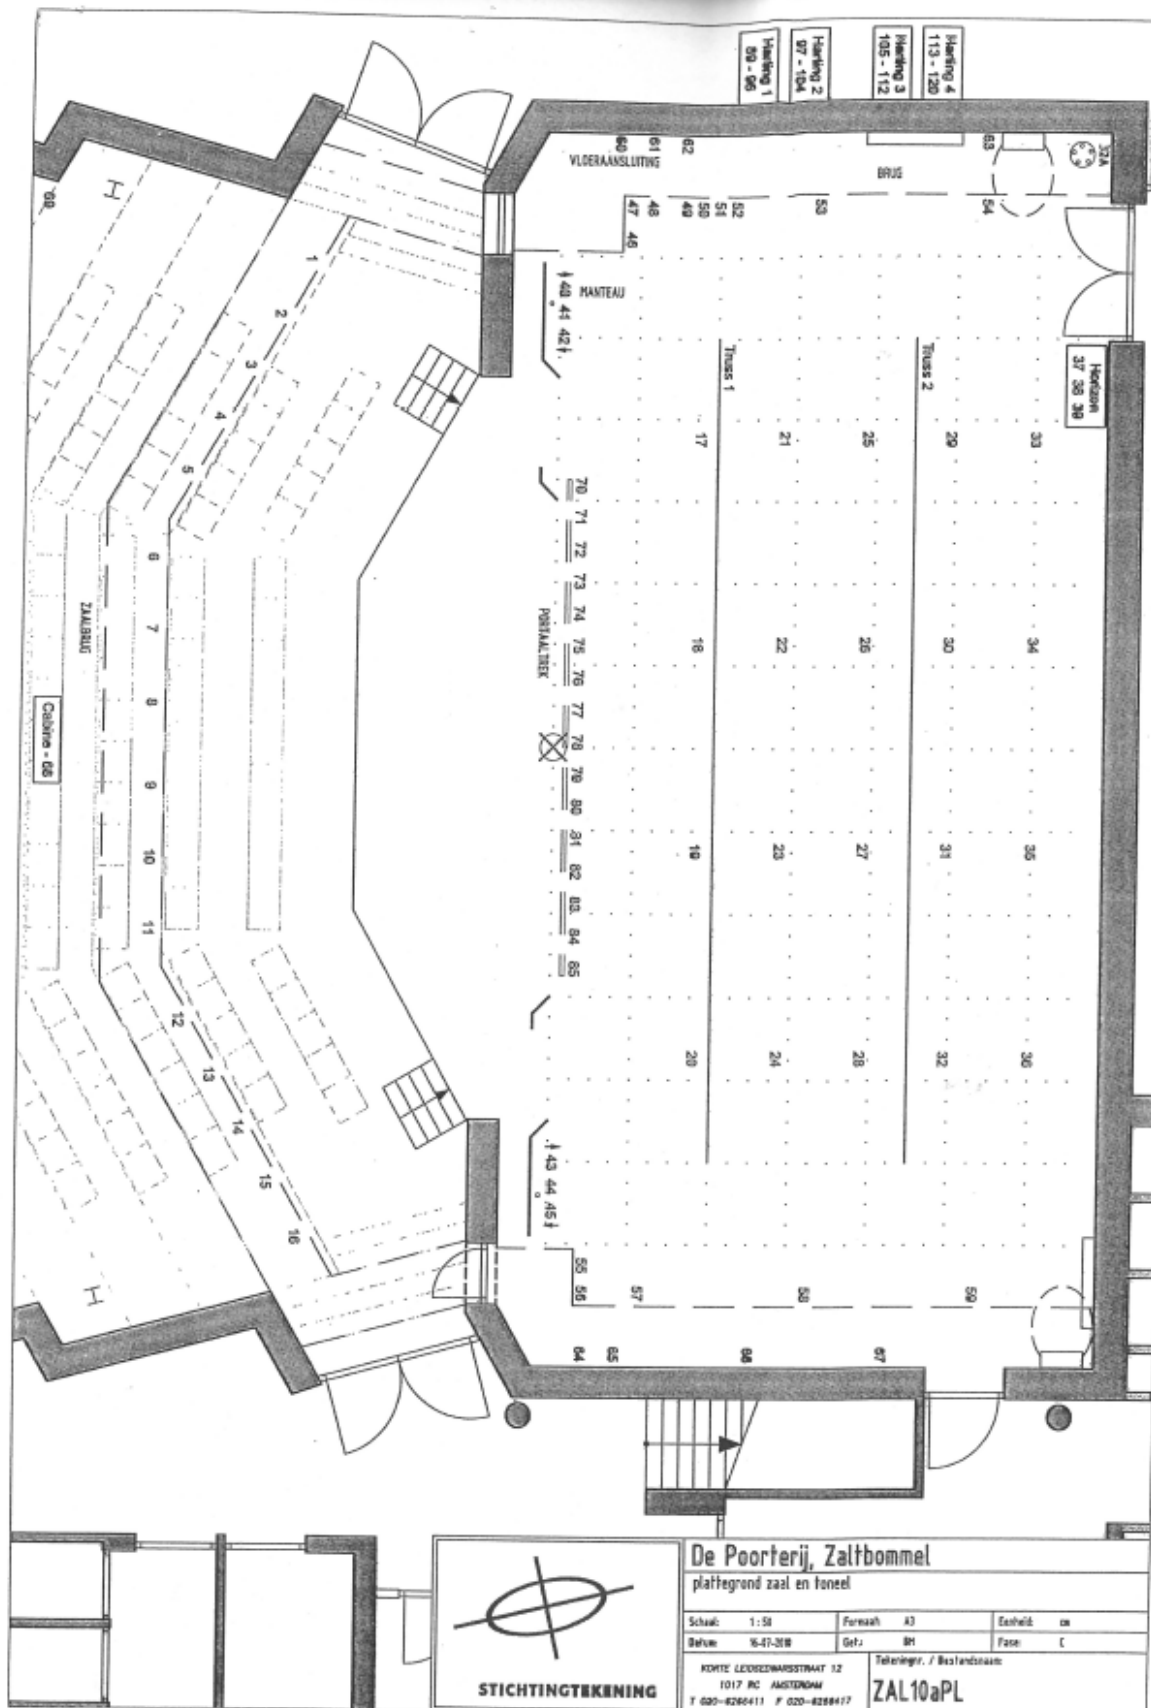

Technische Lijst

Nieuwstraat 2
5301 EW Zaltbommel
Tel: 0418-726810
techniek@cultuurclusterzaltbommel.nl
www.de-poorterij.nl

Licht

- 120 dimmers
- Avolites Quarts
- Alle spots (met uitzondering van waarbij vast vermeld) zijn overal verhangbaar.
- Spots:

Aantal	naam	watt	eigenschappen
10	PC	1000w	Selecon + Barndoor zaalbrug
10	Fresnel	1000w	Selecon +Barndoor Kap
10	Profiel	1000w	Selecon +Gobo / iris
2	PC	2000w	Cadenza +Barndoor zaalbrug (vast)
16	Par64	1000w	Longnose
6	Par64	1000w	Shortnose
2	Sixbar	1000w	Long-Par64
6	Fresnel	650w	CCT
4	PC	650w	Prelude +Barndoor
6	ledwash		RGBW XL CLF horizon
12	ODIN		RGB LIME led zoom par CLF
6	Juno		wireless battery powered wallwash CLF

Geluid

Aantal	eigenschappen
1	Allen & Heath SQ-5 Digital Mixer 16+1
1	Mengtafel: Midas Venice 240 – Allen and Heath SQ5
1	FoH: Axys Tarfet Systeem (Linearray)
4	Monitors Axys UFM-265 actief
Aantal	Microfoons
7	Sure SM 58 (rondom gevoelig)
2	PZM Realistic (oppervlak gevoelig)
2	MD 441-U SENNHEIZER
3	ME 80 SENNHEIZER
2	Austrian Audio OC18 Studio Pack (vleugel)

Technische Lijst

Nieuwstraat 2

5301 EW Zaltbommel

Tel: 0418-726810

techniek@cultuurclusterzaltbommel.nl

www.de-poorterij.nl

Plattegrond