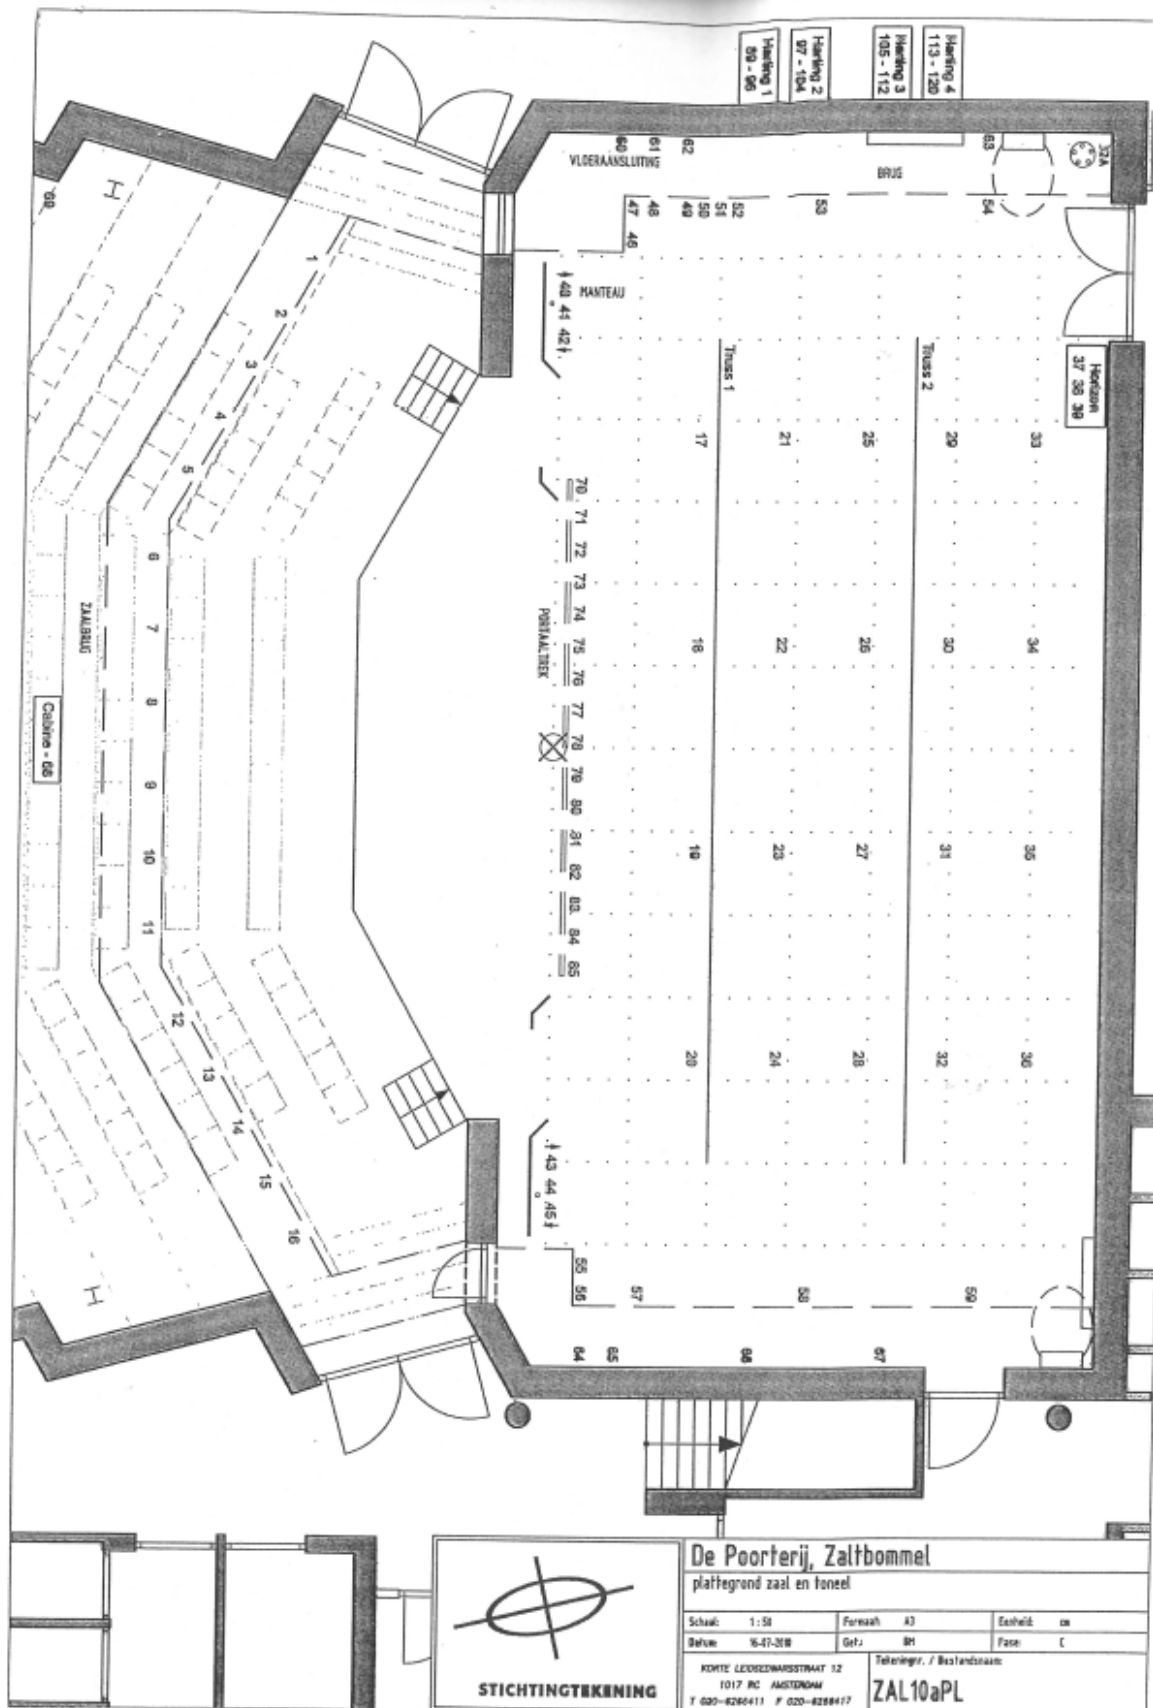

Technische Lijst

Nieuwstraat 2
5301 EW Zaltbommel
Tel: 0418-726810
techniek@cultuurclusterzaltbommel.nl
www.de-poorterij.nl

Licht

- 120 dimmers
- Avolites Quarts
- Alle spots (met uitzondering van waarbij vast vermeld) zijn overal verhangbaar.
- Spots:

Aantal	naam	watt	eigenschappen
10	PC	1000w	Selecon + Barndoor zaalbrug
10	Fresnel	1000w	Selecon +Barndoor Kap
10	Profiel	1000w	Selecon +Gobo / iris
2	PC	2000w	Cadenza +Barndoor zaalbrug (vast)
16	Par64	1000w	Longnose
6	Par64	1000w	Shortnose
2	Sixbar	1000w	Long-Par64
6	Fresnel	650w	CCT
4	PC	650w	Prelude +Barndoor
6	ledwash		RGBW XL CLF horizon
12	ODIN		RGB LIME led zoom par CLF
6	Juno		wireless battery powered wallwash CLF

Geluid

Aantal	eigenschappen
1	Allen & Heath SQ-5 Digital Mixer 16+1
1	Mengtafel: Midas Venice 240 – Allen and Heath SQ5
1	FoH: Axys Tarfet Systeem (Linearray)
4	Monitors Axys UFM-265 actief
Aantal	Microfoons
7	Sure SM 58 (rondom gevoelig)
2	PZM Realistic (oppervlak gevoelig)
2	MD 441-U SENNHEIZER
3	ME 80 SENNHEIZER
2	Austrian Audio OC18 Studio Pack (vleugel)

Technische Lijst

Nieuwstraat 2

5301 EW Zaltbommel

Tel: 0418-726810

techniek@cultuurclusterzaltbommel.nl

www.de-poorterij.nl

Plattegrond